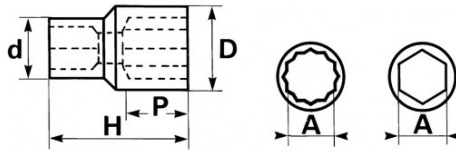

Niet-contractuele foto's en teksten. Niet op de openbare weg gooien. Document gegenereerd op 2024-05-04 09:57:55

SPECIFIEKE GEGEVENS

Omschrijving	DOP 12-KANT 3/4" VAN 2"
Handelsreferentie	C-2"
Gewicht (g)	780
H (mm)	65
d (mm)	42
D (mm)	68
P (mm)	32
A"	2"
Garantie	O